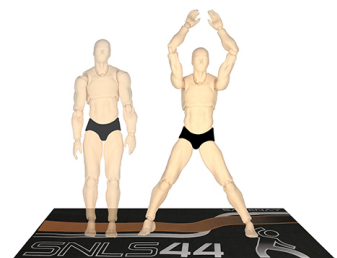

MOUNTAIN CLIMBER

POMPES

POMPES

POMPES ET ROTATION

POMPES MONTÉE DE
COUDES

POMPES SUR GENOUX

SUPERMAN GAINAGE

CARDIO

BURPEES

COURIR SUR PLACE

JUMPING JACK

RUSSIAN TWIST

SIT-UP

ABDOS

CISEAUX

CRUNCH

CRUNCH ABDOS CROISÉS

CRUNCH DOUBLE

CRUNCH INVERSÉ

DEADPOOL

SUPERMAN LOMBAIRES

RAMEUR

TOUCHE TALONS

CUISSES