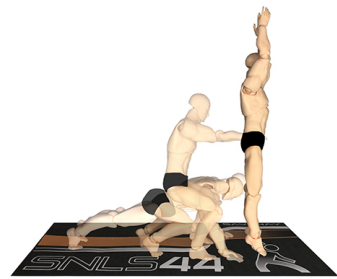

MOUNTAIN CLIMBER

POMPES

POMPES

POMPES ET ROTATION

POMPES MONTÉE DE
COUDES

POMPES SUR GENOUX

SUPERMAN GAINAGE

CARDIO

BURPEES

COURIR SUR PLACE

JUMPING JACK

RUSSIAN TWIST

SIT-UP

ABDOS

CISEAUX

CRUNCH

CRUNCH ABDOS CROISÉS

CRUNCH DOUBLE

CRUNCH INVERSÉ

DEADPOOL

SUPERMAN LOMBAIRES

RAMEUR

TOUCHE TALONS

CUISSES