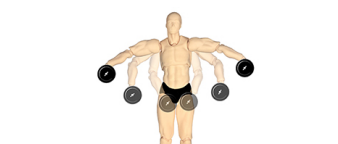

CRUNCH ABDOS CROISÉS

CRUNCH DOUBLE

CRUNCH INVERSÉ

DEADPOOL

SUPERMAN LOMBAIRES

RAMEUR

TOUCHE TALONS

CUISSES

CHAISE

FENTES

SQUATS

SQUATS SAUTÉS

STEPS

TRACTIONS SOUS TABLE

DIVERS

BICEPS CURL DEBOUT

BRAS TENDUS

BRAS ÉPAULÉ JETÉ

DIPS AVEC CHAISE

ÉPAULES ÉLÉVATION
LATÉRALE

PECTORAUX

SOULÉVÉ DE FESSES