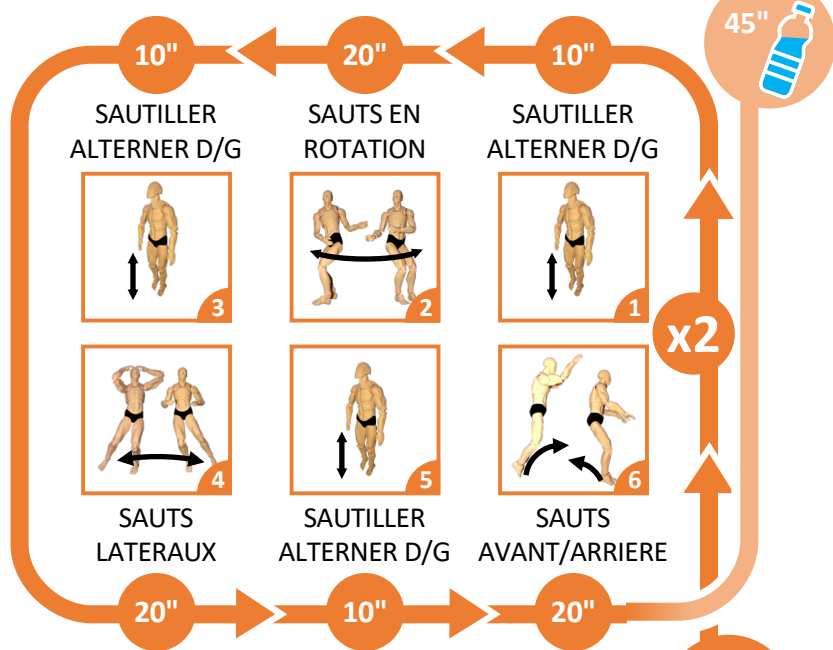

**ARTICULAIRE SOUPLE** ⌚ 7'45"

1'00" ⌚

**CARDIAQUE & MUSCULAIRE** ⌚ 9'30"