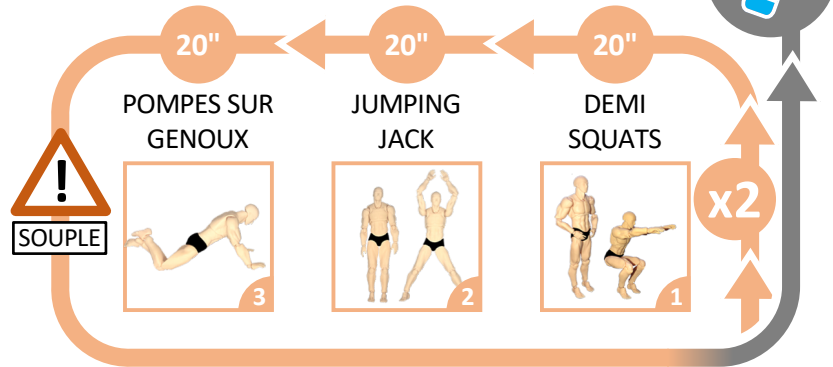

**ARTICULAIRE SOUPLE** ⌚ 7'45"

1'00" ⌚

**CARDIAQUE & MUSCULAIRE** ⌚ 9'30"