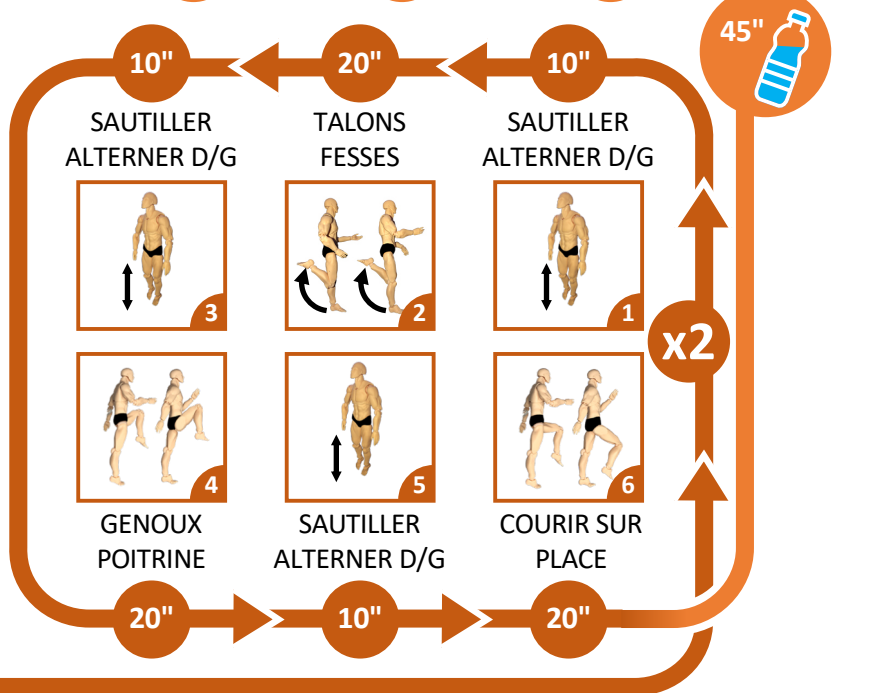

**ARTICULAIRE SOUPLE** ⌚ 7'45"

1'00" ⌚

**CARDIAQUE & MUSCULAIRE** ⌚ 9'30"