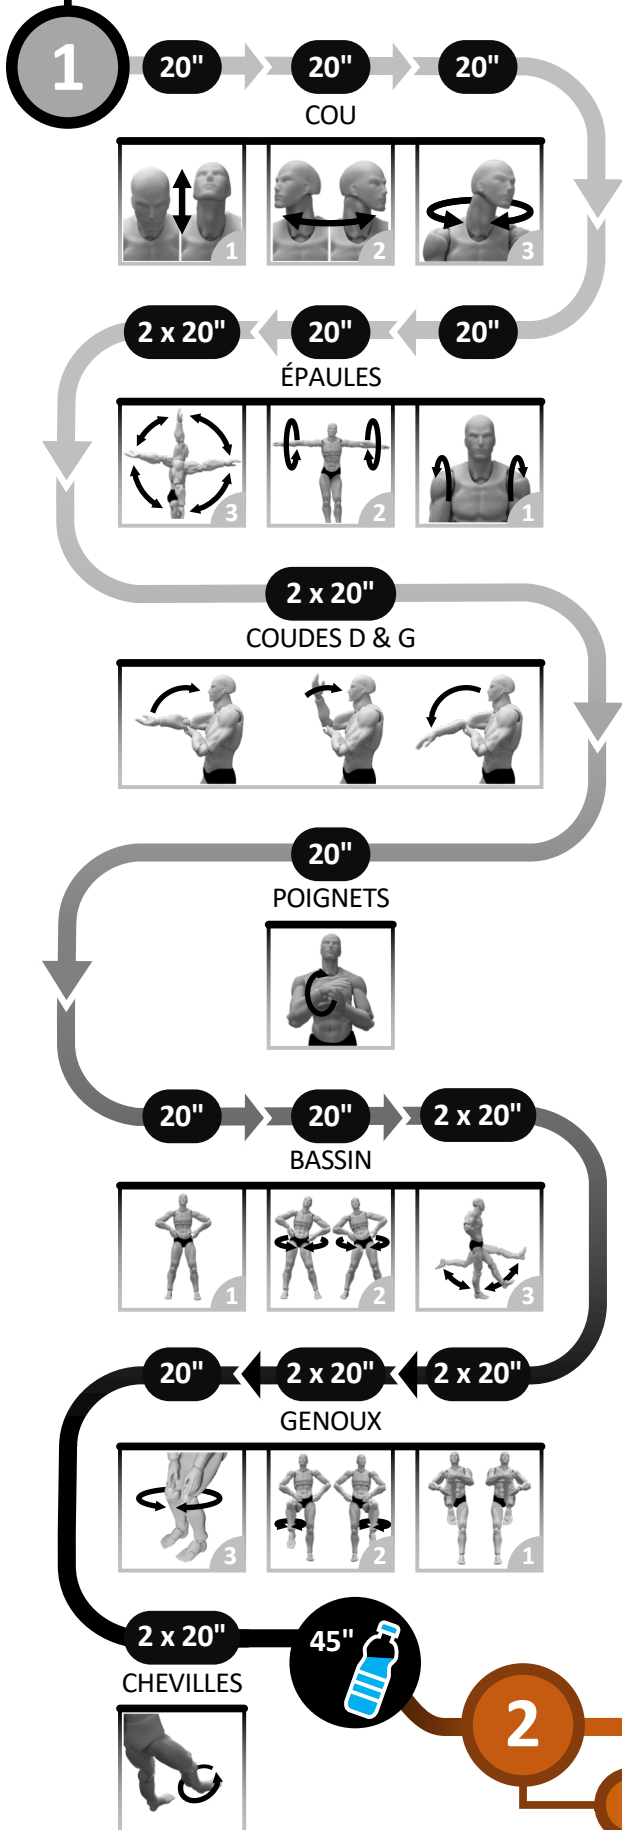

**ARTICULAIRE SOUPLE** ⌚ 7'45"

1'00" ⌚

**CARDIAQUE & MUSCULAIRE** ⌚ 9'30"